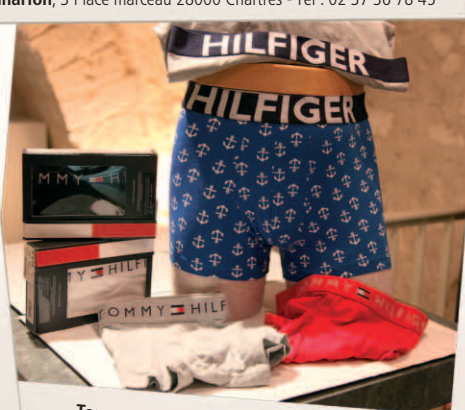

Tommy Hilfiger Boxer imprimé - 44,90 €
Boxer uni - 22,90 €
Covent Garden, 19 place du Cygne, 28000 Chartres
Tél : 02 37 21 93 47